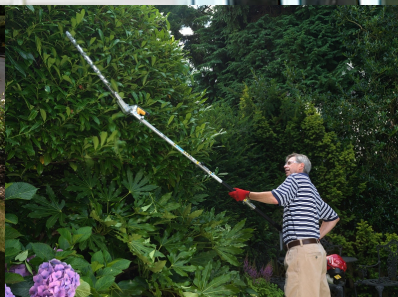

HONDA SSHH LE

Priedas gyvatvorės priežiūrai SSHH LE

Gyvatvorių žirklys

Galima pasirinkti patogią versiją (be veleno) ir prailgintą versiją su 60 cm velenu formavimui arba tiesiog gyvatvorių ir krūmų pakirpimui. Reguliuojamas kirpimo kampas ir automatiškai pasigalandantys peiliai su apsauga nuo nulūžimo.